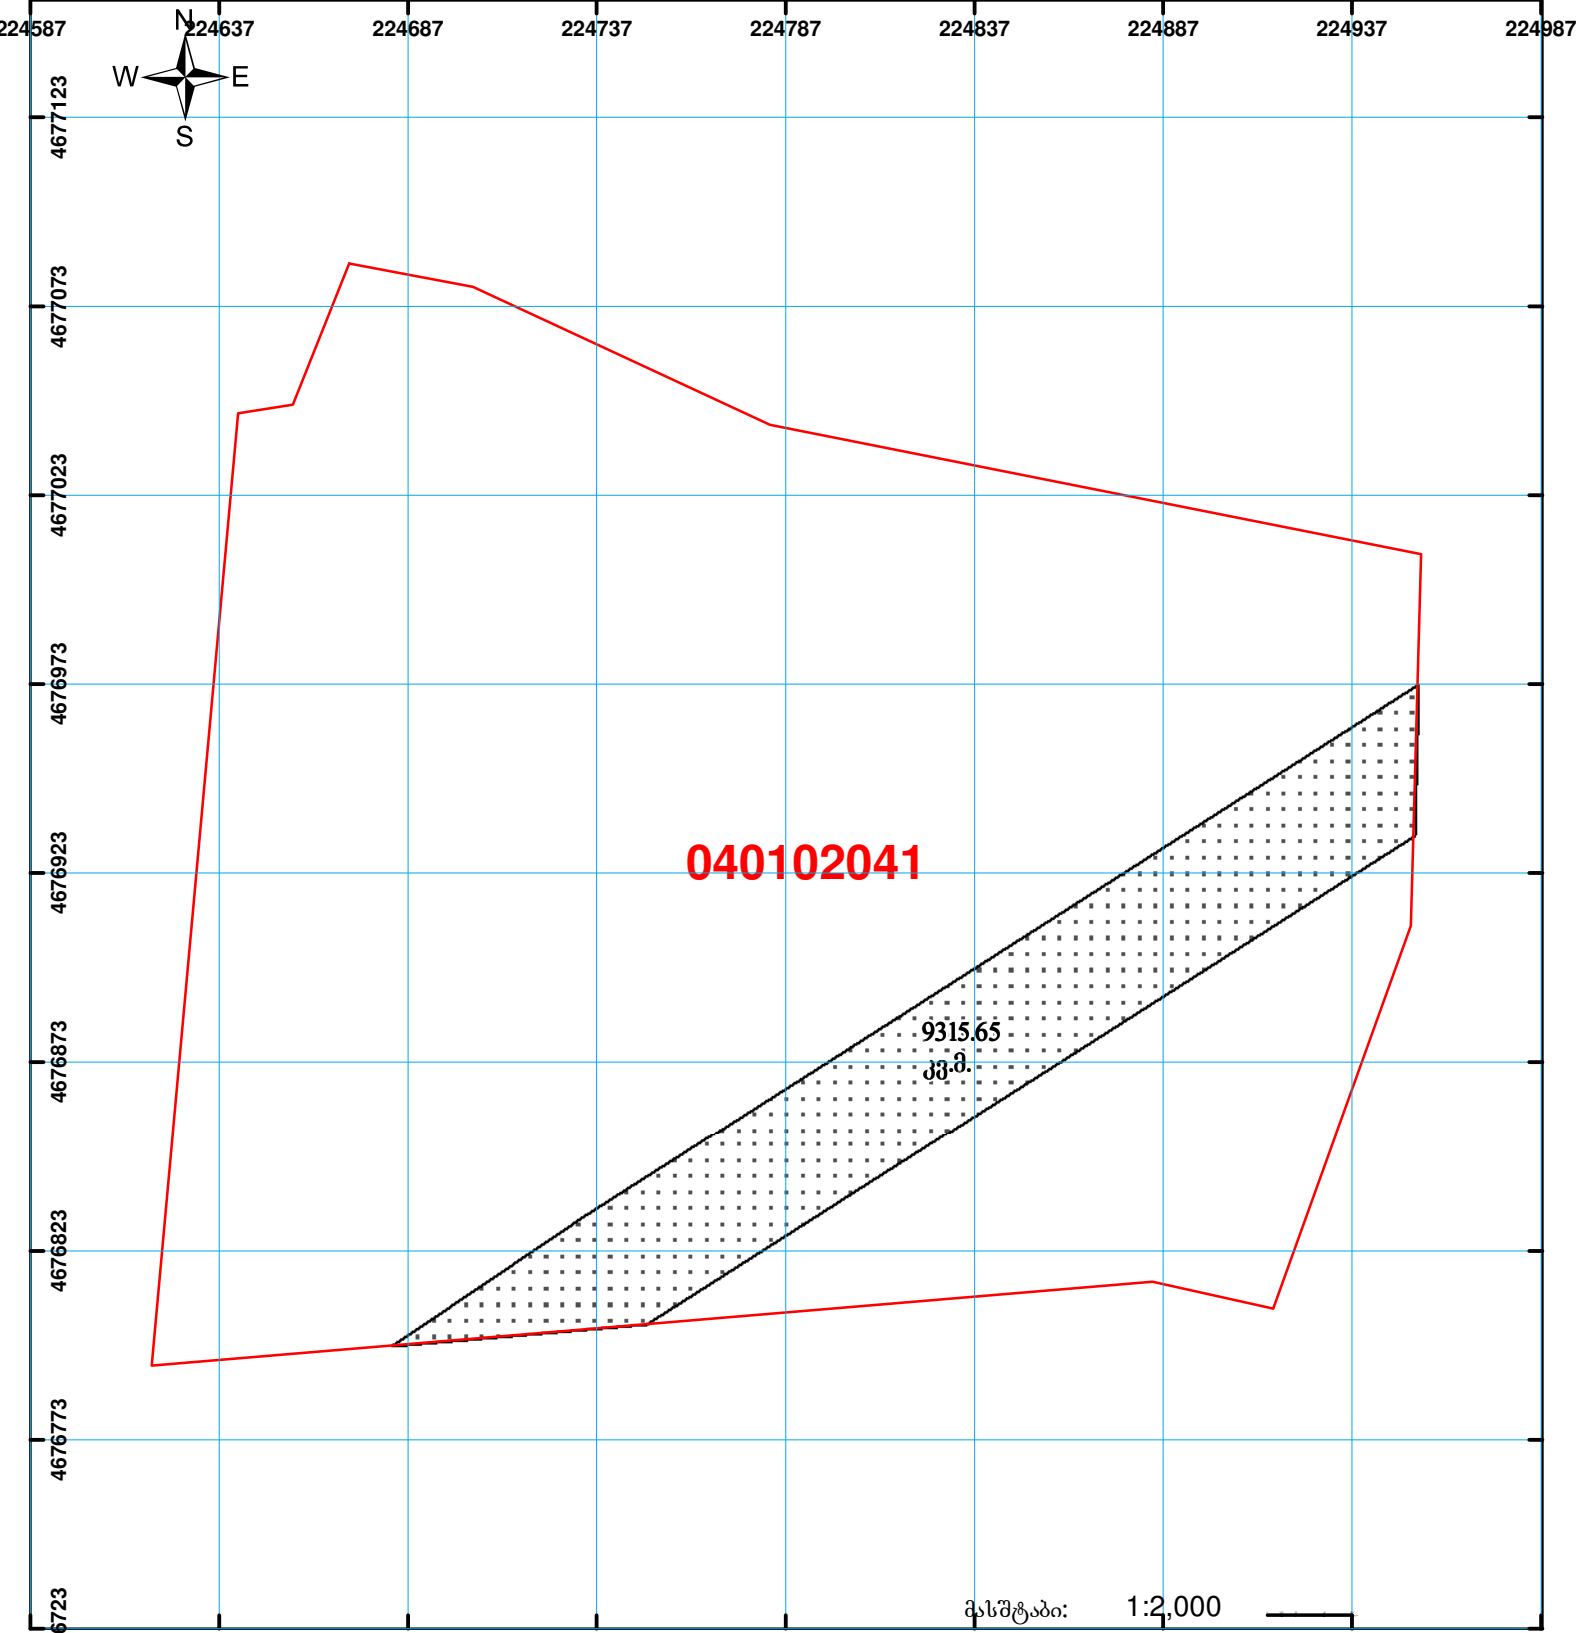

საქართველოს იუსტიციის სამინისტრო
საჯარო რეგისტრის ეროვნული სააგენტო
საკადასტრო ბეჭედი

მიწის ნაკვეთის საკადასტრო კოდი:
ბანცხალების რეგისტრაციის ნომერი:
მიწის ნაკვეთის ფართობი:
ღანიშნულება:
კატეგორია:
მომზადების თარიღი:

04 01 02 041
882010732592
74707 კვ.მ.
არასასოფლო-სამეურნეო

06.08.10

	შენიშვნა-ნაგებობა, პირობითი ნომერი/სართულიანობა		ვალდებულება		საზღვრული ნაგებობა	 00°0' (საერთაშორისო) სისტემის კოორდ.
	მიწის ნაკვეთის საკადასტრო საზღვარი		შუქნებარე ნაგებობა			